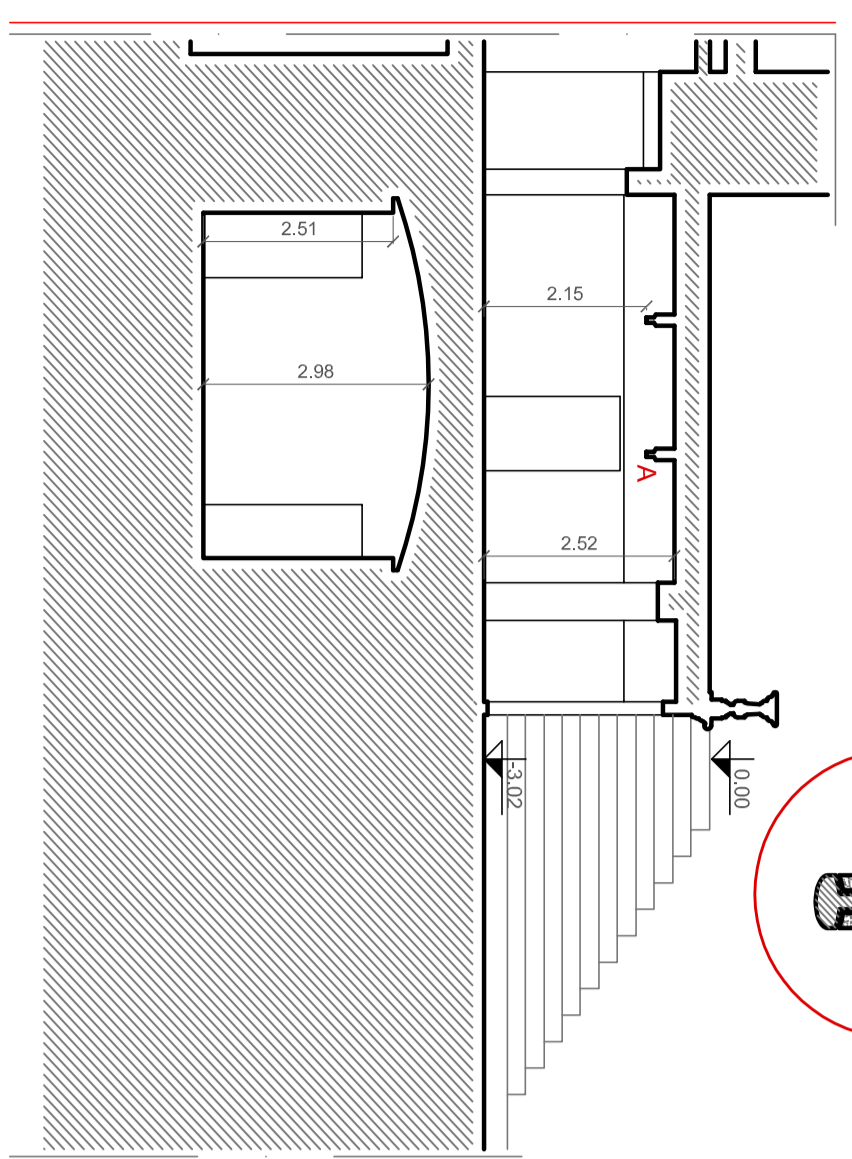

PROSPETTO LATO Fontana
scala 1:100

PARTICOLARE
scala 1:10

SEZIONE CC
scala 1:100

PARTICOLARE
scala 1:20

SEZIONE DD
scala 1:100

PIANTA P. TERRAZZA

PIANTA SEMINTERRATO -1

PIANTA SEMINTERRATO -2

FRATERNITA DEI LAICI
AREZZO

COMUNE DI AREZZO
PALAZZO DI FRATERNITA PIAZZA GRANDE, 1
RESTAURO CONSERVATIVO
DELLA TERRAZZA ANTISTANTE AL PALAZZO
E RISANAMENTO DEI VANI SOTTOSTANTI
RILIEVO PLANO-ALTIMETRICO Sezioni Prospetto 1:100 Pianta 1:250 Doc. Fotografica
COMMITTENTE : FRATERNITA DEI LAICI - Piazza Grande, 1 52100 AR
ARCHITETTO : Daniele Talozzi con: Ing. G. Florucci, G. Ferranti, A. Persechino, R. Nespoli
daniele.talozzi@archiworldpec.it atelierblu@atelierblu.it cell. 335.5331367

TAVOLA 3
Rilievo