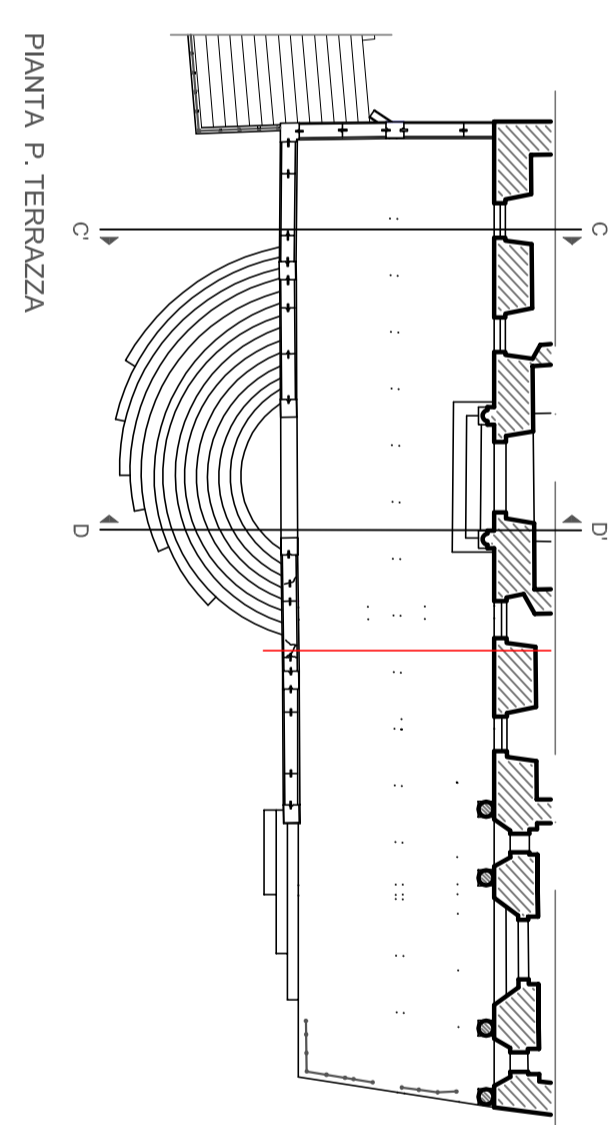

PROSPETTO LATO Fontana
scala 1:100

PARTICOLARE
scala 1:10

SEZIONE CC
scala 1:100

PARTICOLARE
scala 1:20

SEZIONE DD
scala 1:100

PIANTA P. TERRAZZA

PIANTA SEMINTERRATO -1

PIANTA SEMINTERRATO -2

FRATERNITA DEI LAICI
AREZZO

COMUNE DI AREZZO
PALAZZO DI FRATERNITA PIAZZA GRANDE, 1
RESTAURO CONSERVATIVO
DELLA TERRAZZA ANTISTANTE AL PALAZZO
E RISANAMENTO DEI VANI SOTTOSTANTI
RILIEVO PLANO-ALTIMETRICO Sezioni Prospetto 1:100 Pianta 1:250 Doc. Fotografica
COMMITTENTE : FRATERNITA DEI LAICI - Piazza Grande, 1 52100 AR
ARCHITETTO : Daniele Talozzi con: Ing. G. Florucci, G. Ferranti, A. Persechino, R. Nespoli
daniele.talozzi@archiworldpec.it atelierblu@atelierblu.it cell. 335.5331367

TAVOLA 3
Rilievo