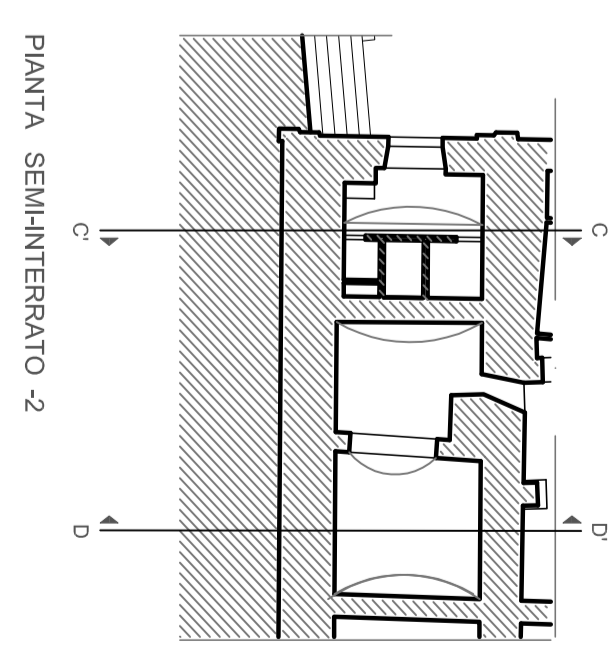

PROSPETTO LATO Fontana
scala 1:100

PARTICOLARE
scala 1:10

SEZIONE CC
scala 1:100

PARTICOLARE
scala 1:20

SEZIONE DD
scala 1:100

PIANTA P. TERRAZZA

PIANTA SEMINTERRATO -1

PIANTA SEMINTERRATO -2

FRATERNITA DEI LAICI
AREZZO

COMUNE DI AREZZO
PALAZZO DI FRATERNITA PIAZZA GRANDE, 1
RESTAURO CONSERVATIVO
DELLA TERRAZZA ANTISTANTE AL PALAZZO
E RISANAMENTO DEI VANI SOTTOSTANTI
RILIEVO PLANO-ALTIMETRICO Sezioni Prospetto 1:100 Pianta 1:250 Doc. Fotografica
COMMITTENTE : FRATERNITA DEI LAICI - Piazza Grande, 1 52100 AR
ARCHITETTO : Daniele Talozzi con: Ing. G. Florucci, G. Ferranti, A. Persechino, R. Nespoli
daniele.talozzi@archiworldpec.it atelierblu@atelierblu.it cell. 335.5331367

TAVOLA 3
Rilievo