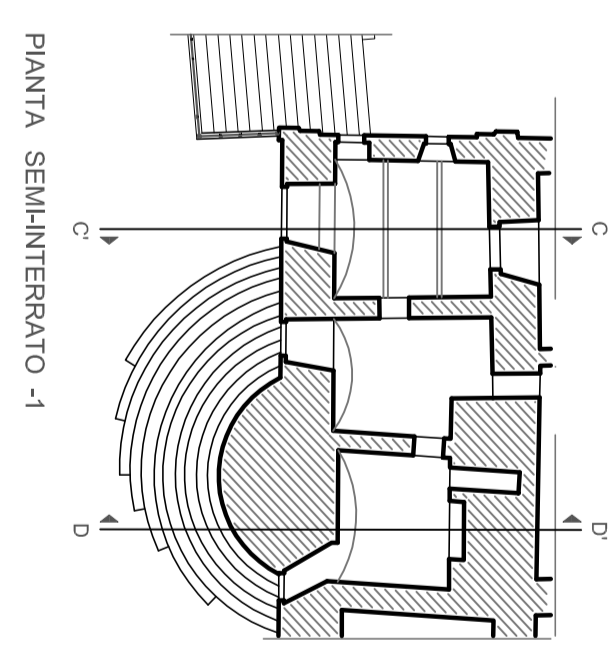

PROSPETTO LATO Fontana
scala 1:100

PARTICOLARE
scala 1:10

SEZIONE CC
scala 1:100

PARTICOLARE
scala 1:20

SEZIONE DD
scala 1:100

PIANTA P. TERRAZZA

PIANTA SEMINTERRATO -1

PIANTA SEMINTERRATO -2

FRATERNITA DEI LAICI
AREZZO

COMUNE DI AREZZO
PALAZZO DI FRATERNITA PIAZZA GRANDE, 1
RESTAURO CONSERVATIVO
DELLA TERRAZZA ANTISTANTE AL PALAZZO
E RISANAMENTO DEI VANI SOTTOSTANTI
RILIEVO PLANO-ALTIMETRICO Sezioni Prospetto 1:100 Pianta 1:250 Doc. Fotografica
COMMITTENTE : FRATERNITA DEI LAICI - Piazza Grande, 1 52100 AR
ARCHITETTO : Daniele Talozzi con: Ing. G. Florucci, G. Ferranti, A. Persechino, R. Nespoli
daniele.talozzi@archiworldpec.it atelierblu@atelierblu.it cell. 335.5331367

TAVOLA 3
Rilievo