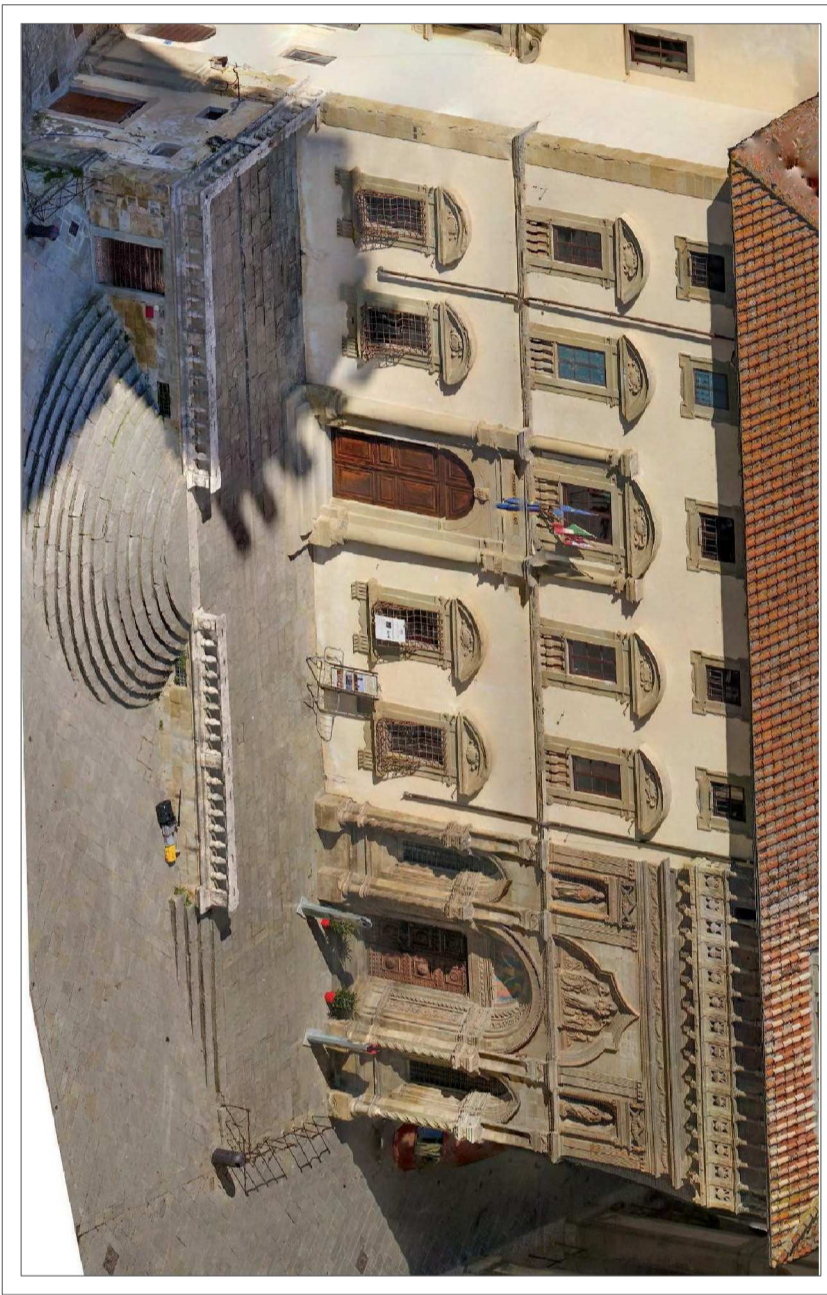

PROSPETTO LATO Fontana
scala 1:100

PARTICOLARE
scala 1:10

SEZIONE CC
scala 1:100

PARTICOLARE
scala 1:20

SEZIONE DD
scala 1:100

PIANTA P. TERRAZZA

PIANTA SEMINTERRATO -1

PIANTA SEMINTERRATO -2

FRATERNITA DEI LAICI
AREZZO

COMUNE DI AREZZO
PALAZZO DI FRATERNITA PIAZZA GRANDE, 1
RESTAURO CONSERVATIVO
DELLA TERRAZZA ANTISTANTE AL PALAZZO
E RISANAMENTO DEI VANI SOTTOSTANTI
RILIEVO PLANO-ALTIMETRICO Sezioni Prospetto 1:100 Pianta 1:250 Doc. Fotografica
COMMITTENTE : FRATERNITA DEI LAICI - Piazza Grande, 1 52100 AR
ARCHITETTO : Daniele Talozzi con: Ing. G. Florucci, G. Ferranti, A. Persechino, R. Nespoli
daniele.talozzi@archiworldpec.it atelierblu@atelierblu.it cell. 335.5331367

TAVOLA 3
Rilievo