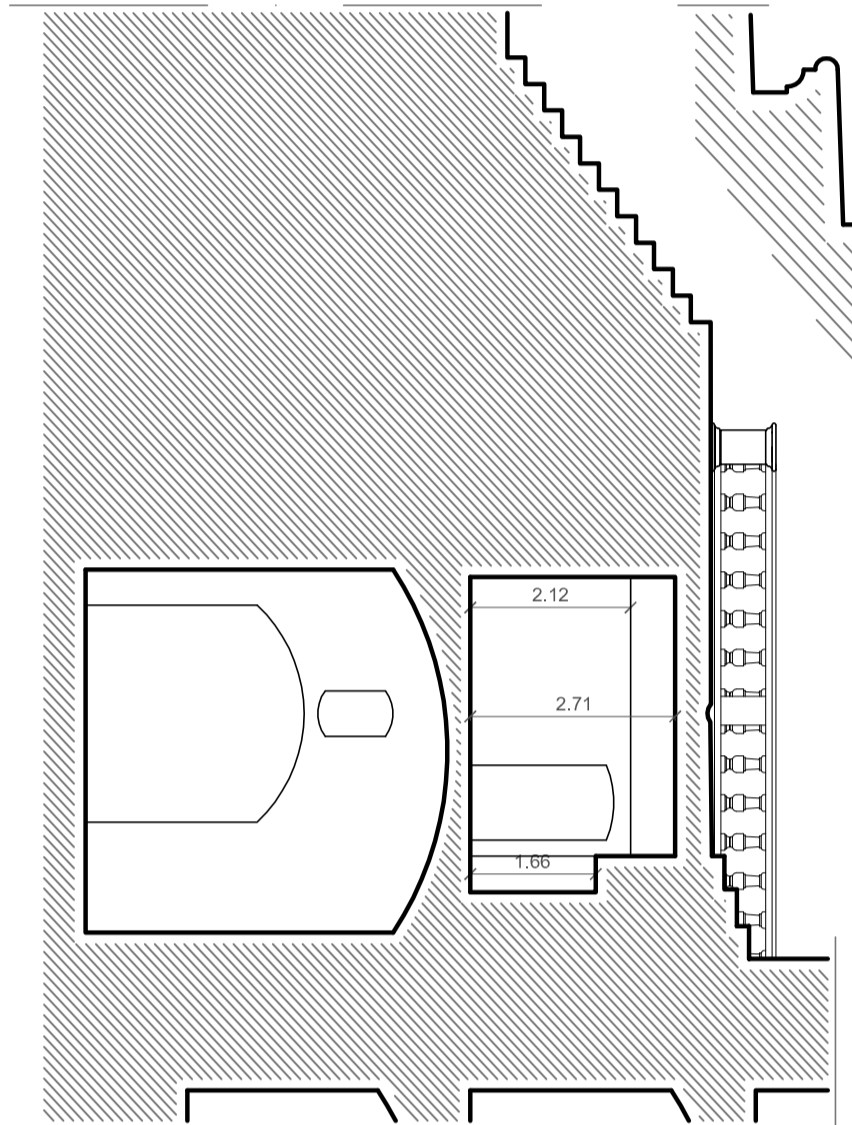

PROSPETTO LATO Fontana
scala 1:100

PARTICOLARE
scala 1:10

SEZIONE CC
scala 1:100

PARTICOLARE
scala 1:20

SEZIONE DD
scala 1:100

PIANTA P. TERRAZZA

PIANTA SEMINTERRATO -1

PIANTA SEMINTERRATO -2

FRATERNITA DEI LAICI
AREZZO

COMUNE DI AREZZO
PALAZZO DI FRATERNITA PIAZZA GRANDE, 1
RESTAURO CONSERVATIVO
DELLA TERRAZZA ANTISTANTE AL PALAZZO
E RISANAMENTO DEI VANI SOTTOSTANTI
RILIEVO PLANO-ALTIMETRICO Sezioni Prospetto 1:100 Pianta 1:250 Doc. Fotografica
COMMITTENTE : FRATERNITA DEI LAICI - Piazza Grande, 1 52100 AR
ARCHITETTO : Daniele Talozzi con: Ing. G. Florucci, G. Ferranti, A. Persechino, R. Nespoli
daniele.talozzi@archiworldpec.it atelierblu@atelierblu.it cell. 335.5331367

TAVOLA 3
Rilievo